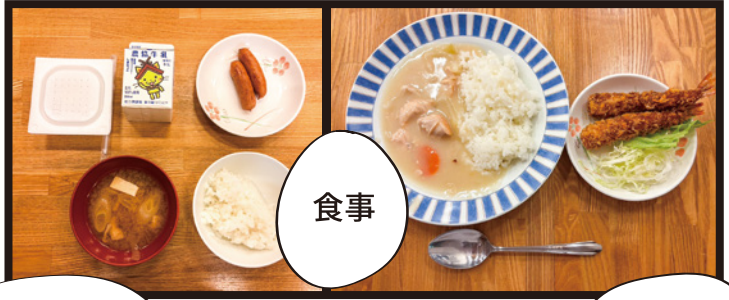

第五話
寮生活

月根尾寮時程

- 6:50 起床
- 7:00 点呼、朝食
- 8:15 登校完了
- 17:30 ~20:30 夕食・入浴
- 20:00 門限
- 20:30 点呼、清掃
- 20:45 ~22:15 学習
- 22:30 就寝準備／寮生会
- 22:45 週番見回り
- 23:00 消灯・就寝

※三日市 NODE の時程は多少前後します

食事

移動販売

月根尾寮

通学が困難な県内外の生徒を入居対象にしています。

【寮費】 49,000 円／月

※飯南町に住民票を移した場合 39,000 円／月

三日市
NODE

2026 年度運用

飯南町が高校生と地域住民の交流を目的として建設した施設です。通学が困難な県内外の男子生徒を入居対象にしています。

【寮費】 44,000 円／月

※飯南町に住民票を移した場合 34,000 円／月

島根県産の木材を使った温かい雰囲気のある建物です。