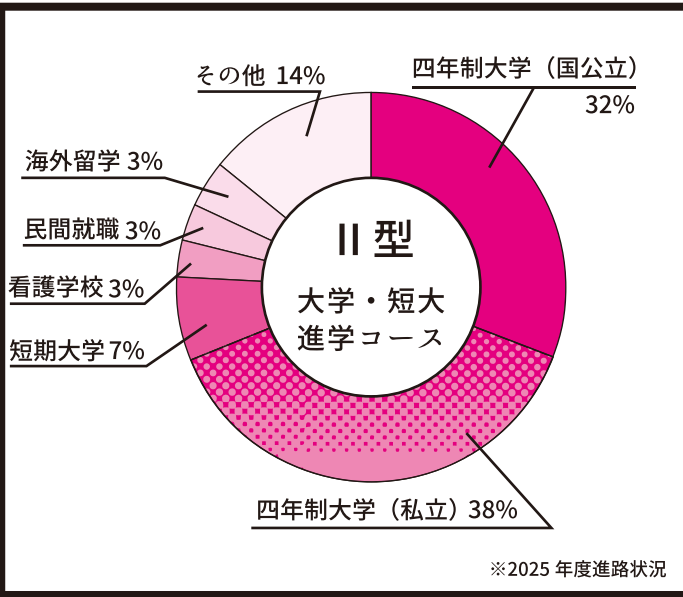

【四年制大学(国公立)】
島根県立大学
島根大学
高崎経済大学
琉球大学
広島市立大学
山口大学
滋賀県立大学
周南公立大学

【短期大学】
島根県立大学短期大学部
川崎医療短期大学
大阪健康福祉短期大学
相模女子大学短期大学部

【四年制大学(私立)】
安田女子大学, 日本赤十字広島看護大学, 広島修道大学, 広島工業大学, 岡山理科大学, 立命館大学, 佛教大学, 大阪経済大学, 帝京平成大学, Co-Innovation 大学, 鎌倉女子大学, 松山大学, 九州産業大学, 鳥取看護大学, 大阪産業大学, 川崎医療福祉大学, 京都産業大学
東京農業大学, 福山大学, 明星大学, 広島経済大学
関西大学, 就実大学, 福岡工業大学

【専門学校】
神戸電子専門学校, 島根職業能力開発短期大学校, 島根リハビリテーション学院, 京都コンピュータ学院, 日本歯科学院専門学校, 島根県立農林大学校, 香蘭ファッションデザイン専門学校

【民間就職】
玉造皆美

【公務員】
飯南町役場
松江市消防 消防吏員

【看護学校】
三次看護専門学校
石見高等看護学院
浜田医療センター附属看護学校

【その他学校】
防衛大学校
海外留学

※過去3年の主な実績