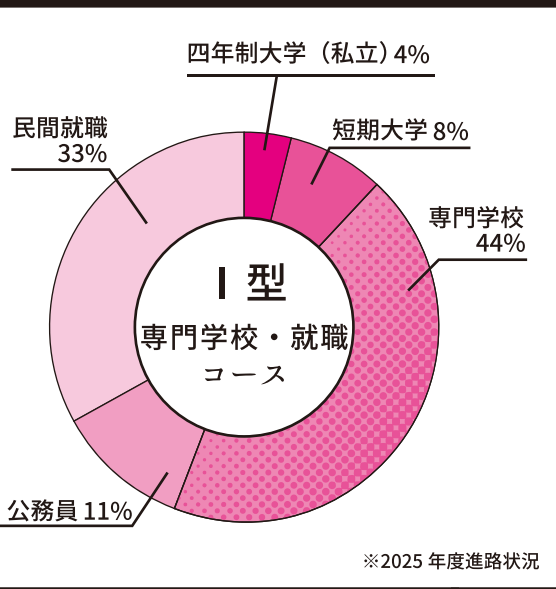

第十話 卒業後の進路

【四年制大学(私立)】
広島女学院大学
桃山学院大学
東海大学

【短期大学】
山陽女子短期大学
広島文化学園短期大学
島根県立大学短期大学部
大阪国際大学短期大学部

【専門学校】
松江栄養調理製菓専門学校, 出雲医療看護専門学校, 広島酔心調理製菓専門学校, 出雲コアカレッジ, 島根職業能力開発短期大学校, 広島医療秘書こども専門学校, 中村調理製菓専門学校, 朝日医療専門学校広島校, 東京ビューティーアート専門学校, 島根県立農林大学校, 島根県歯科技術専門学校, 広島ビューティー&ブライダル専門学校, 広島美容専門学校, 穴吹デザイン専門学校, 横浜デジタルアーツ専門学校, リハビリテーションカレッジ島根

【民間就職】
出雲村田製作所, 日本郵便中国支社 来島郵便局, 栗本, どうとんぼり神座, ダイキョーニシカワ, 日本通運広島支店, 企業警備保障, ホシザキ島根工場, イズコン, 山陰設備工業, トヨタカローラ島根, 島根トヨタ, 中山板金

【看護学校】
出雲医療看護専門学校
浜田医療センター附属看護学校
石見高等看護学院

【公務員】
一般曹候補生, 雲南市消防, 飯南町役場, 奥出雲町役場, 島根県警察官, 自衛官候補生

※過去3年の主な実績