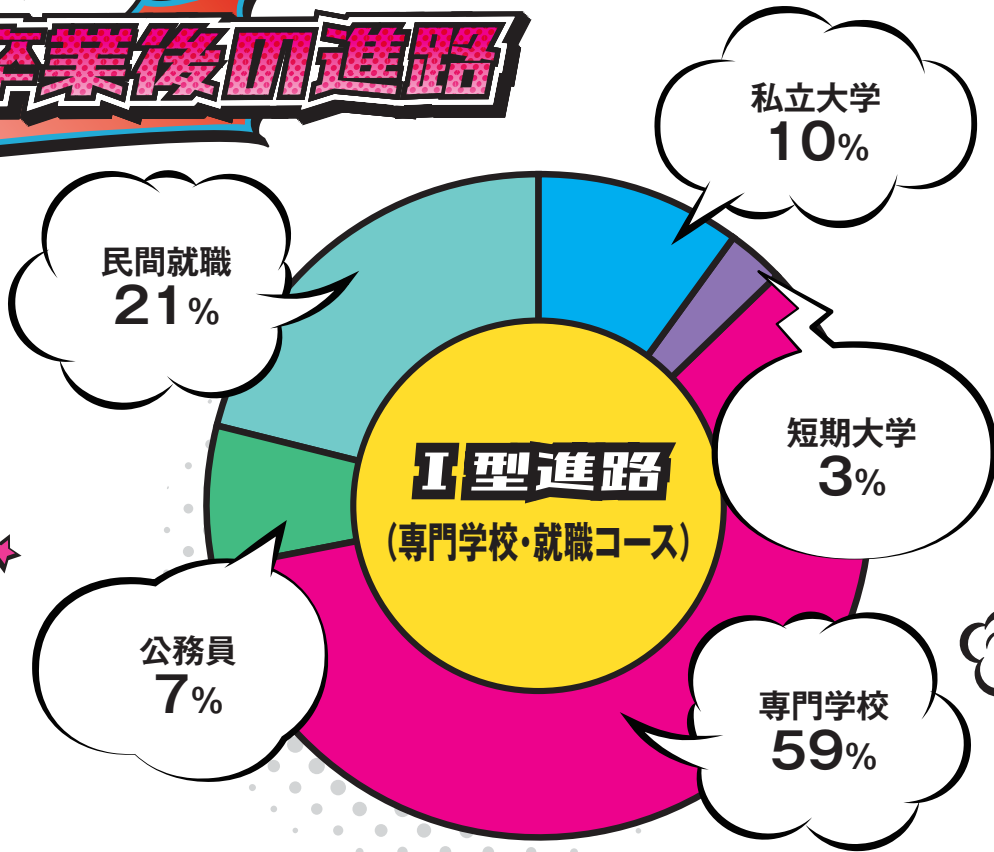

1番の売りは 習熟度別少人数指導です！

習熟度別少人数指導の様子

(1年生 数学I：同じ時間に3つの教室で展開)

国語・数学・英語の3教科を中心に習熟度別に分かれ、個々のペースにあった少人数指導を行っています。

卒業後の進路

【四年制大学（私立）】

広島経済大学 比治山大学 広島国際大学 大阪商業大学 姫路獨協大学 九州共立大学

【短期大学】