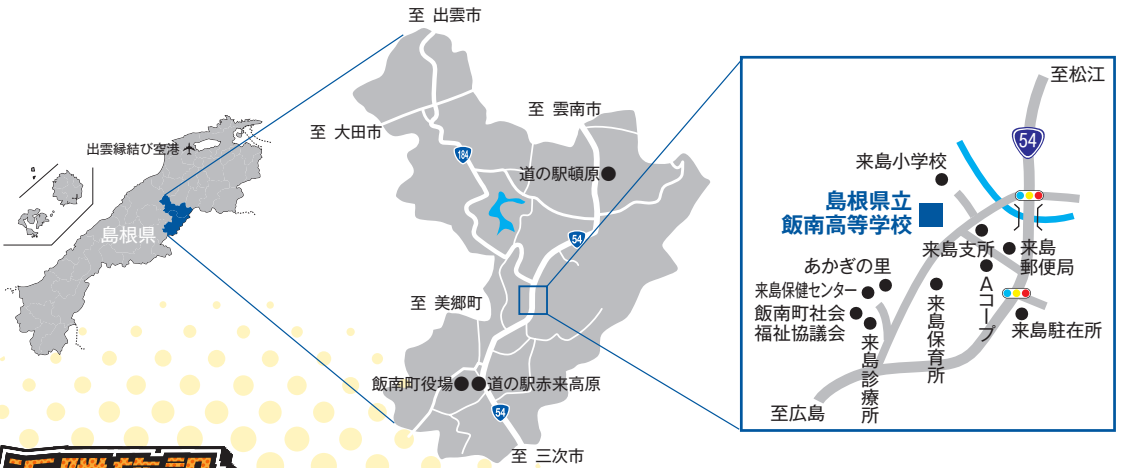

生徒会も「明日も行きたいと思える学校」となるよう、みんなが全力で活動しています！

ぜひ一緒に飯南高校で充実した3年間を過ごしましょう！お待ちしております！

校内案内動画

Let's Start

公式Instagram開設

Let's Follow

IINAN_HS_SNS

交通アクセス