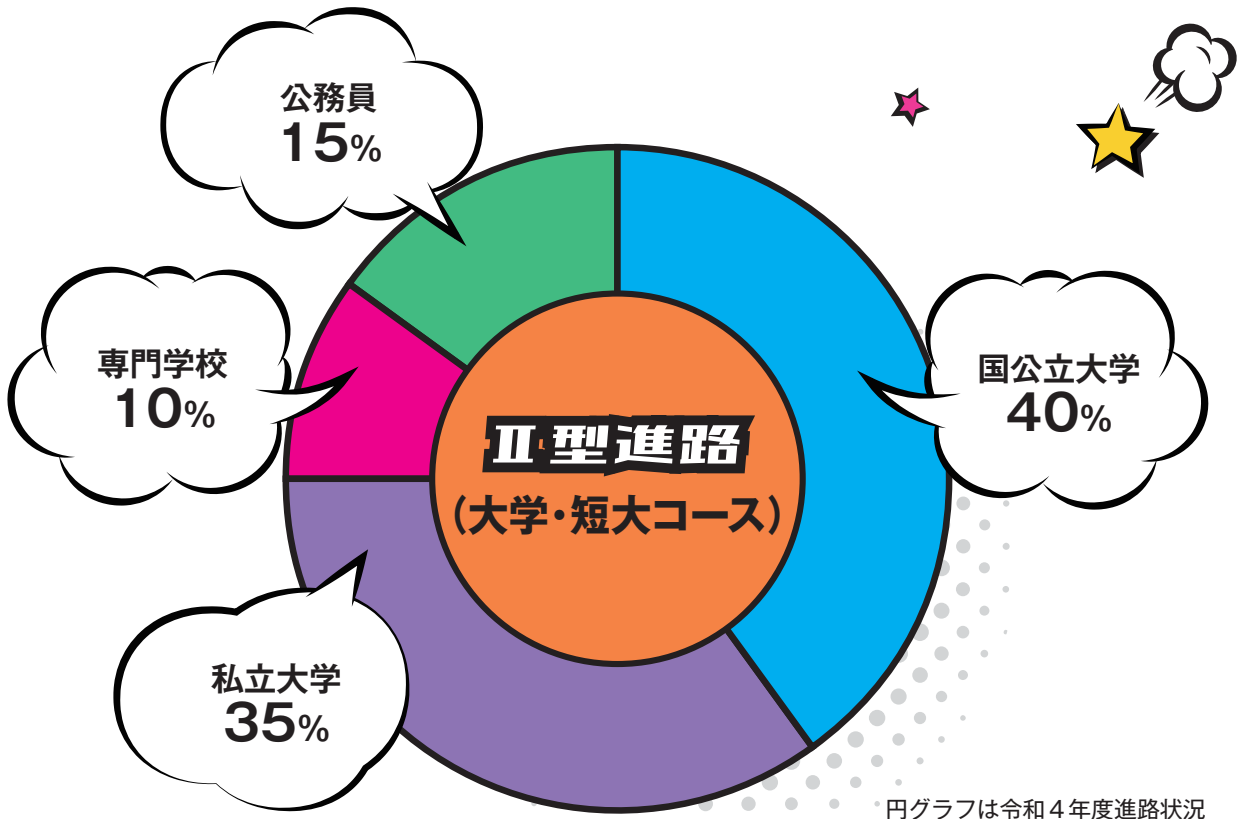

【看護学校】

出雲医療看護専門学校 松江看護高等専修学校 浜田准看護学校

【公務員】

自衛官 島根県警

【民間就職】

石見ワイナリー 出雲村田製作所 サンエイト ダイイチ雲南家電 丸八ポンプ 山興緑化
 都間建築 有機の美郷 共立メンテナンス 島根イーグル 西日本旅客鉄道 品川製菓 中電工
 岩国産業運輸

【四年制大学（国公立）】

島根大学 島根県立大学 静岡大学 高知大学 鹿児島大学 都留文化大学 北九州市立大学
公立鳥取環境大学